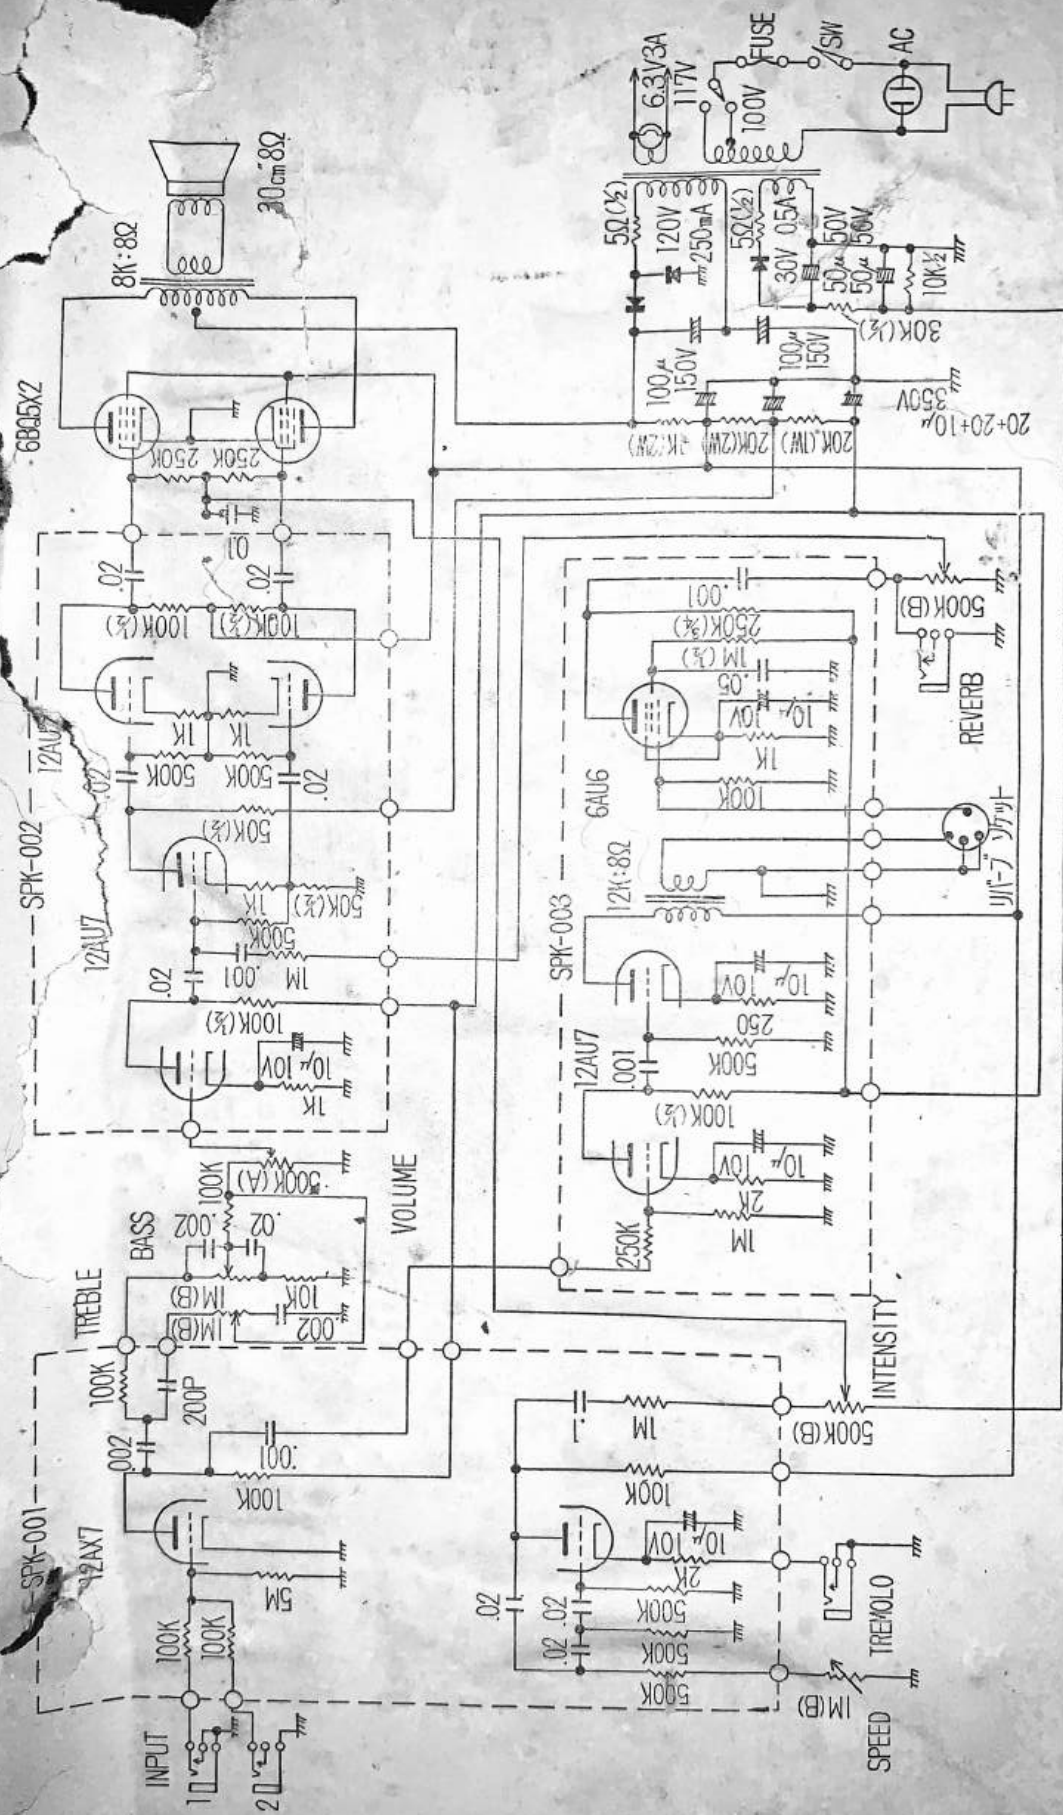

GA-820 回路図

備考
指定ナキ抵抗ハ1/4W型ヲ使用
定数ハ変更スルコトガアリマス

東京サウインド株式会社